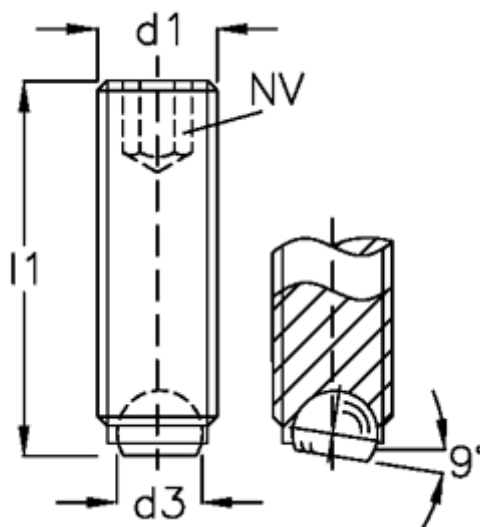

Varenummer: 20905657B
Beskrivelse: E+G Kuglespændeskruer
GN 605-M10-12-B

Mål

d1	= M10
d2	= 7.0
d3	= 6.0
Indvendig sekskant	= 5
l1	= 12